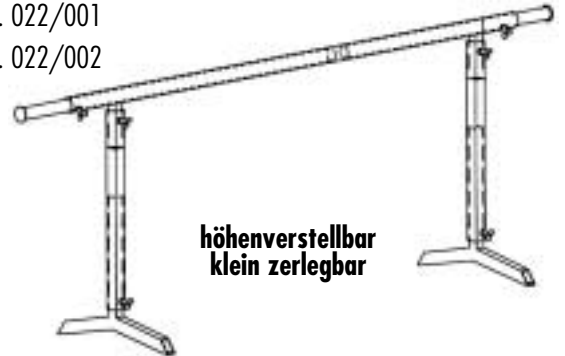

# Die Fährlich - Ständer

in 2 Längen: 1,50 m oder 2,00 m

1,50 m NR. 021/001

2,00 m NR. 021/002

höhenverstellbar  
klein zerlegbar  
Preis ohne  
Kleiderbügel-Hängeleisten

in 2 Längen: 1,50 m oder 2,00 m  
ausziehbar bis 2,80 m oder 3,80m

1,50 m NR. 022/001

2,00 m NR. 022/002

höhenverstellbar  
klein zerlegbar

## Die neuen Fährlich-Universal-Stützfüße, höhenverstellbar

Er ist der ideale Fuß, der überall dort eingesetzt wird, wo man keine Stützstangen setzen kann. Als Verlängerung neben dem Schirm oder Verkaufsanhänger.

## Zweireihige Ständer für Hängeware höhenverstellbar • ausziehbar • und klein zerlegbar

1,50 m NR. 022/005

2,00 m NR. 022/006

höhenverstellbar  
klein zerlegbar

1,50 m NR. 022/003

2,00 m NR. 021/004

höhenverstellbar  
klein zerlegbar