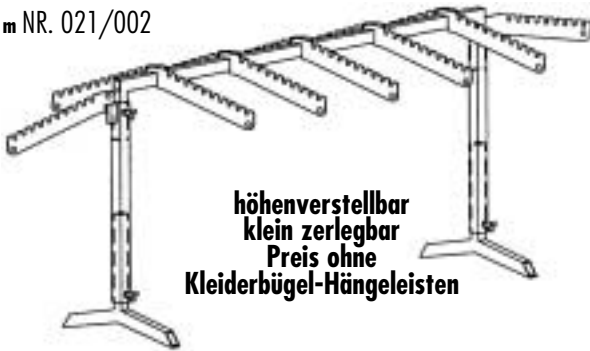

# Die Fährlich - Ständer

in 2 Längen: 1,50 m oder 2,00 m

1,50 m NR. 021/001

2,00 m NR. 021/002

höhenverstellbar  
klein zerlegbar  
Preis ohne  
Kleiderbügel-Hängeleisten

in 2 Längen: 1,50 m oder 2,00 m  
ausziehbar bis 2,80 m oder 3,80m

1,50 m NR. 022/001

2,00 m NR. 022/002

höhenverstellbar  
klein zerlegbar

## Die neuen Fährlich-Universal-Stützfüße, höhenverstellbar

Er ist der ideale Fuß, der überall dort eingesetzt wird, wo man keine Stützstangen setzen kann. Als Verlängerung neben dem Schirm oder Verkaufsanhänger.

## Zweireihige Ständer für Hängeware höhenverstellbar • ausziehbar • und klein zerlegbar

1,50 m NR. 022/005

2,00 m NR. 022/006

höhenverstellbar  
klein zerlegbar

1,50 m NR. 022/003

2,00 m NR. 021/004

höhenverstellbar  
klein zerlegbar