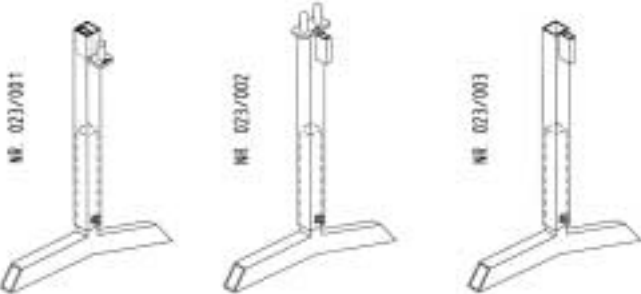

# Die Fährlich - Ständer

in 2 Längen: 1,50 m oder 2,00 m

1,50 m NR. 021/001

2,00 m NR. 021/002

höhenverstellbar  
klein zerlegbar  
Preis ohne  
Kleiderbügel-Hängeleisten

in 2 Längen: 1,50 m oder 2,00 m  
ausziehbar bis 2,80 m oder 3,80m

1,50 m NR. 022/001

2,00 m NR. 022/002

höhenverstellbar  
klein zerlegbar

## Die neuen Fährlich-Universal-Stützfüße, höhenverstellbar

Er ist der ideale Fuß, der überall dort eingesetzt wird, wo man keine Stützstangen setzen kann. Als Verlängerung neben dem Schirm oder Verkaufsanhänger.

## Zweireihige Ständer für Hängeware höhenverstellbar • ausziehbar • und klein zerlegbar

1,50 m NR. 022/005

2,00 m NR. 022/006

höhenverstellbar  
klein zerlegbar

1,50 m NR. 022/003

2,00 m NR. 021/004

höhenverstellbar  
klein zerlegbar