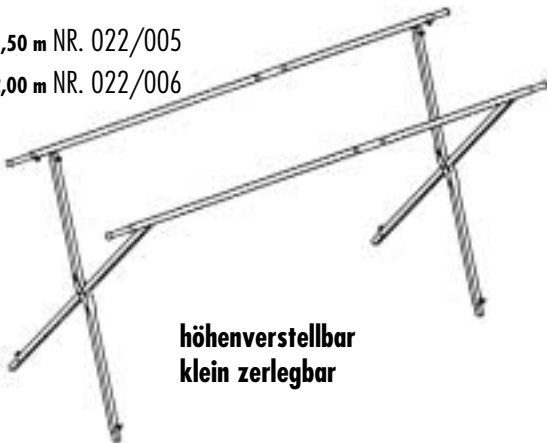

# Die Fährlich - Ständer

in 2 Längen: 1,50 m oder 2,00 m

1,50 m NR. 021/001

2,00 m NR. 021/002

höhenverstellbar  
klein zerlegbar  
Preis ohne  
Kleiderbügel-Hängeleisten

in 2 Längen: 1,50 m oder 2,00 m  
ausziehbar bis 2,80 m oder 3,80m

1,50 m NR. 022/001

2,00 m NR. 022/002

höhenverstellbar  
klein zerlegbar

## Die neuen Fährlich-Universal-Stützfüße, höhenverstellbar

Er ist der ideale Fuß, der überall dort eingesetzt wird, wo man keine Stützstangen setzen kann. Als Verlängerung neben dem Schirm oder Verkaufsanhänger.

## Zweireihige Ständer für Hängeware höhenverstellbar • ausziehbar • und klein zerlegbar

1,50 m NR. 022/005

2,00 m NR. 022/006

höhenverstellbar  
klein zerlegbar

1,50 m NR. 022/003

2,00 m NR. 021/004

höhenverstellbar  
klein zerlegbar